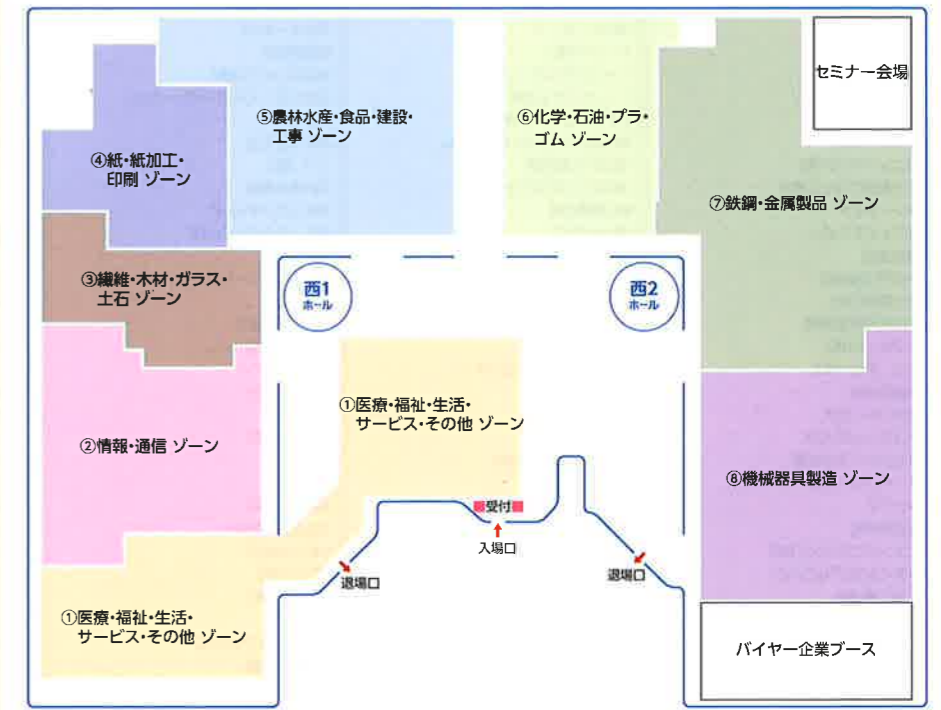

東京会場には、全国から集まった約**740**の出展者がブースを出展します。出展者は、展示物に基づき、8つのゾーンに分けて配置されます。

【東京ビッグサイト】

「中小企業 新ものづくり・新サービス展」は、「ものづくり補助事業」を活用した全国の中小企業が、挑戦を繰り返し、工夫を凝らして開発した様々な分野の製品・サービス・技術等が一堂に会する展示商談会です。試作を繰り返してやっとたどり着いた製品加工、全く新しい発想で取り組み実現した素材開発、中小企業だからこそ実現できた細やかなサービス等、中小企業の果敢な挑戦の成果が集積されています。中小企業の底力で生み出される成果を活用したい方々にはぜひご来場いただきたい、入場無料のイベントです。