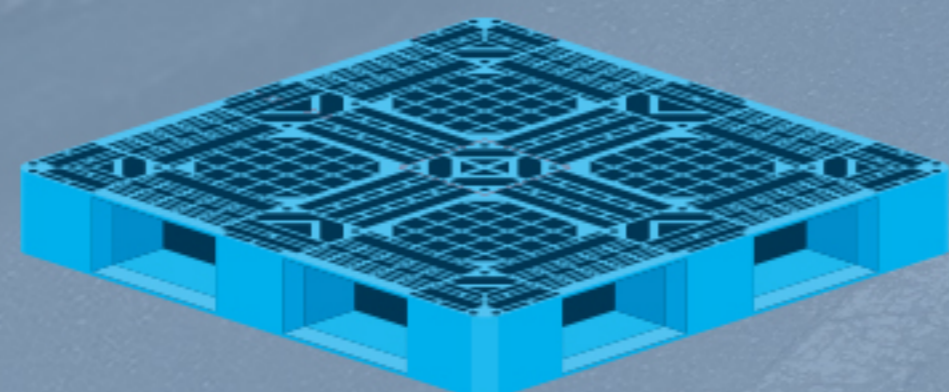

※パレットの配置や荷物の高さにより変動する場合があります。

- 菊パレット: 最大10枚

95 cm × 65 cm

- 4/6パレット: 最大6枚

110 cm × 80 cm

- プラスチックパレット: 最大3枚

110 cm × 110 cm

4.5t車 箱サイズ

長さ
330cm

高さ
170cm

横幅
205cm

全高
300cm

■トラック規格: 中型3t 箱車 (ワイドロング)

- 全長: 776cm
- 幅: 247cm
- 高さ: 330cm
- 最大積載量: 3100 kg

1号車

※高さ制限等がある場合は、余裕を持った寸法でご確認ください。