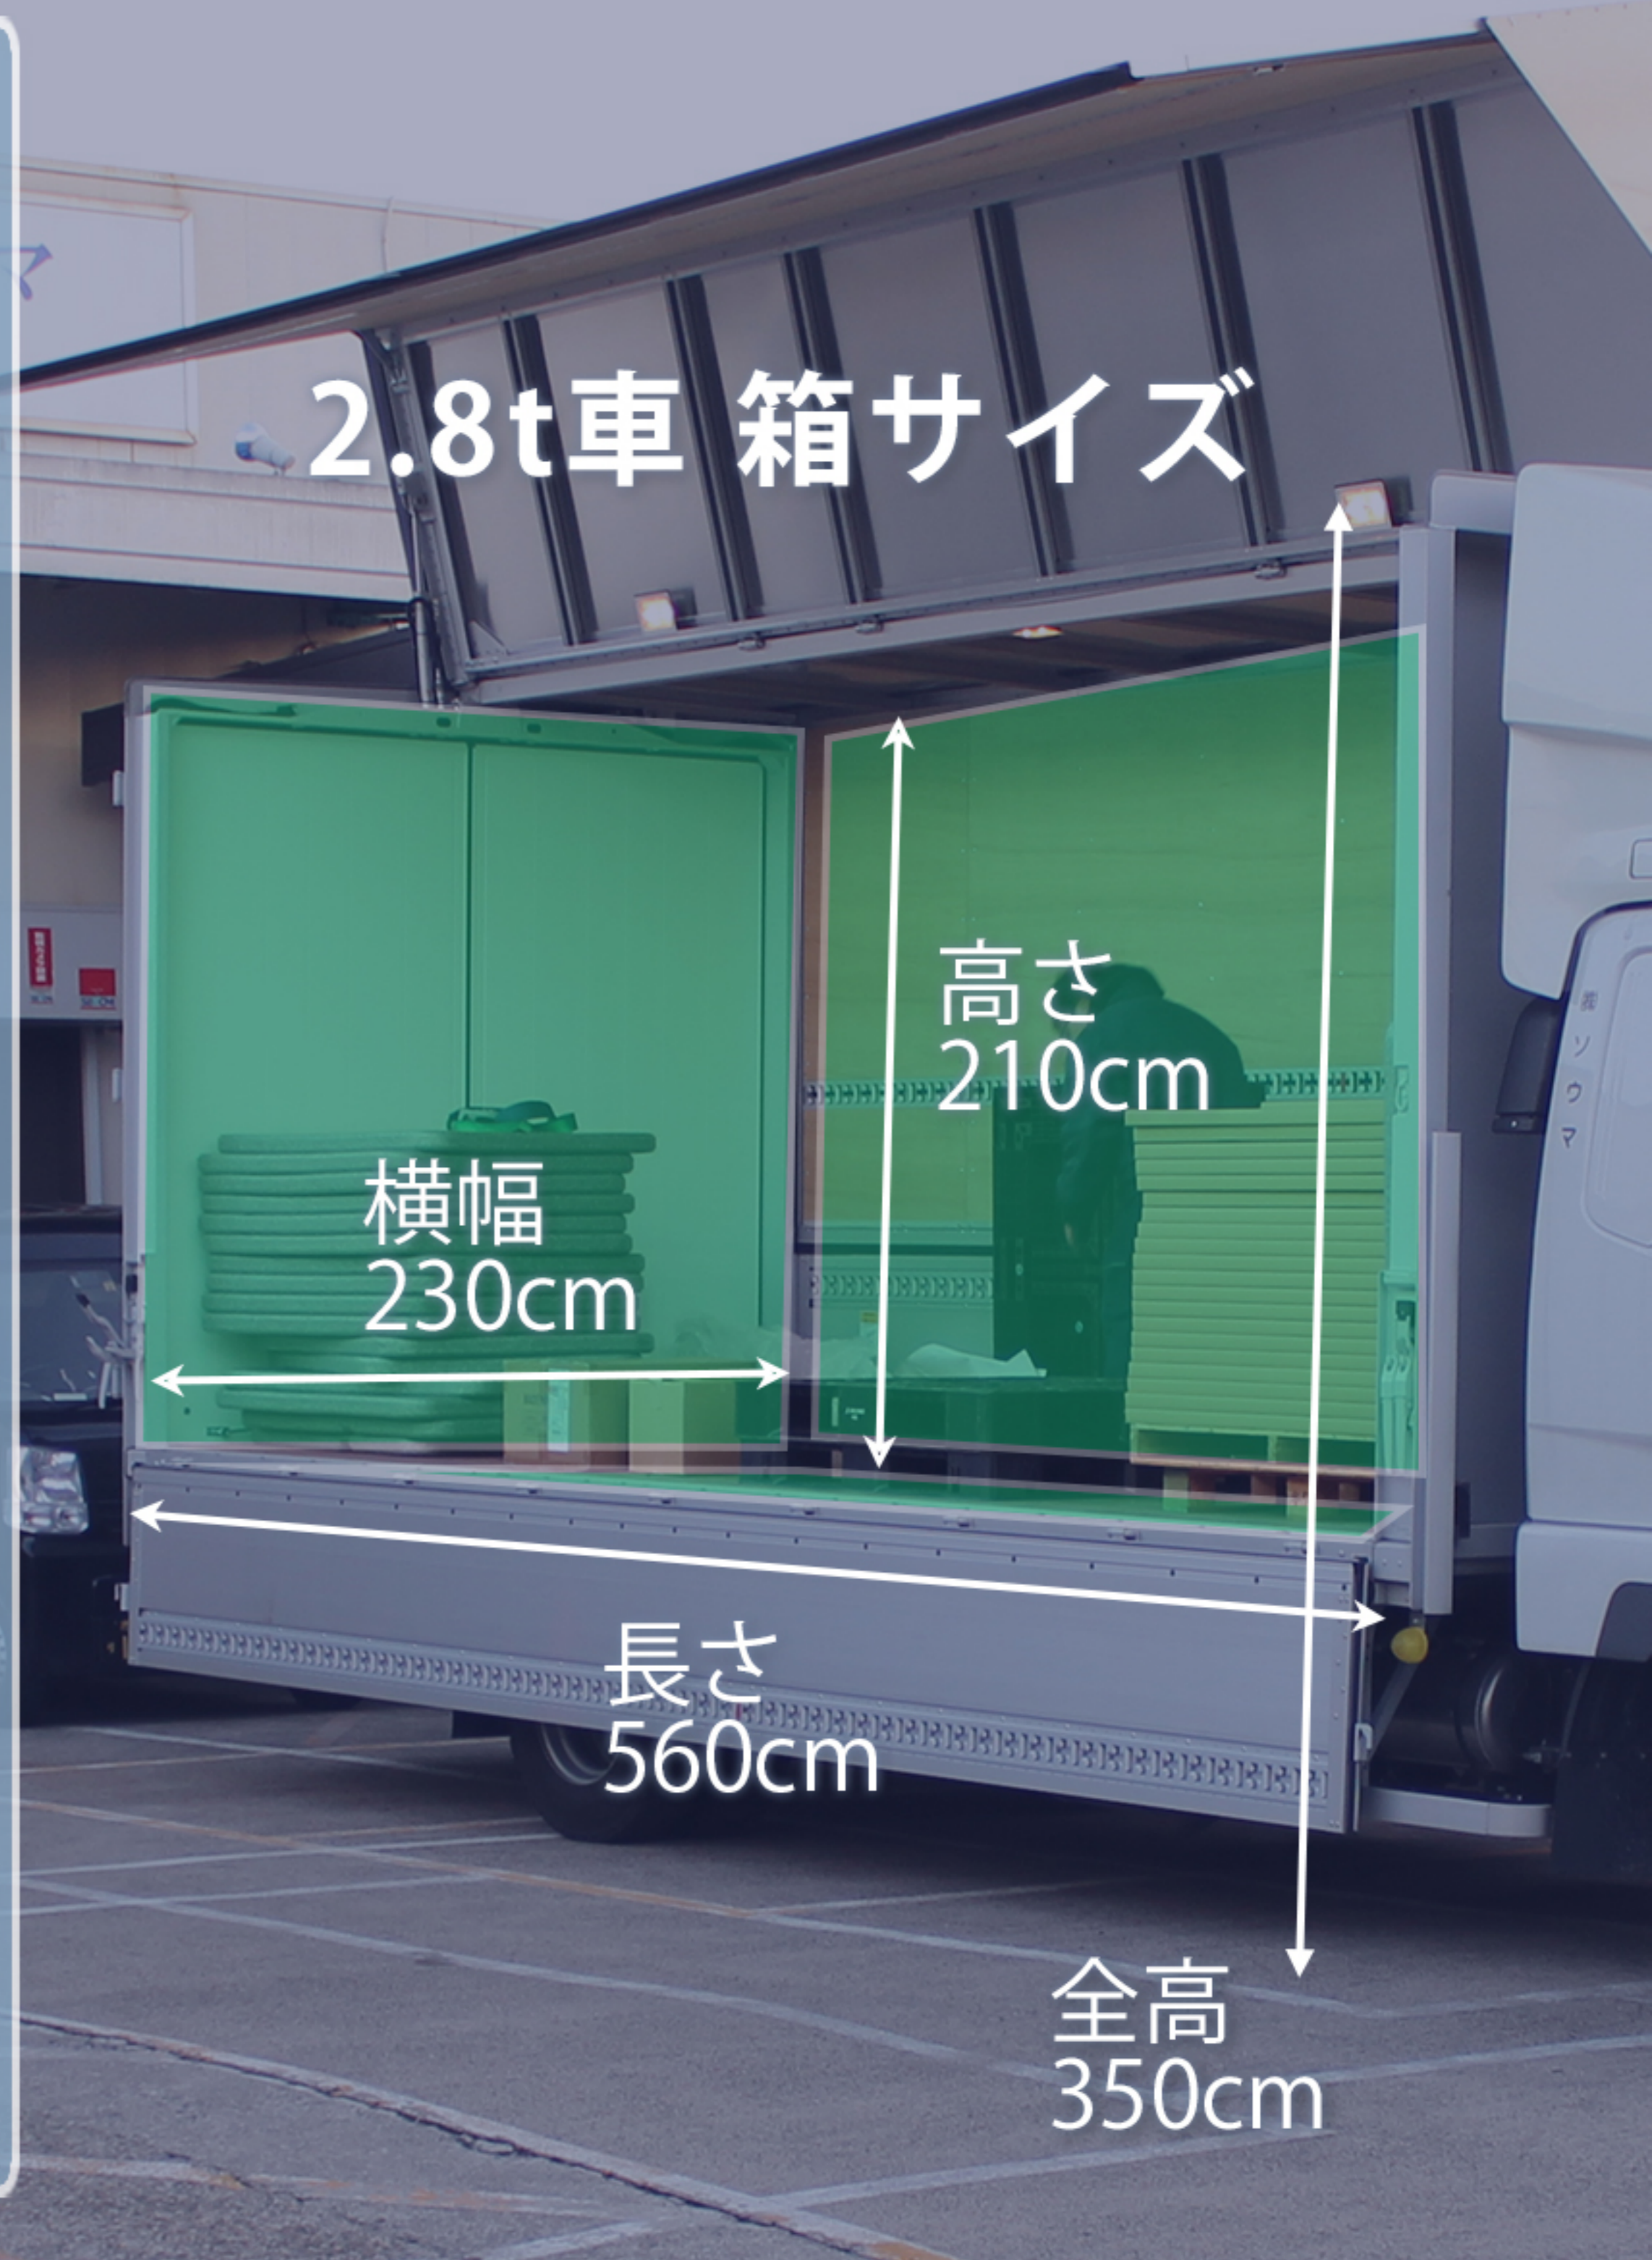

3t車 箱サイズ

■トラック規格: 中型2.8t ウイング (ワイドロング)

- 全長: 812cm
- 幅: 249 cm
- 高さ: 350cm
- 最大積載量: 2800 kg

6号車

※高さ制限等がある場合は、余裕を持った寸法でご確認ください。

■パレット積載

※パレットの配置や荷物の高さにより変動する場合があります。

- 菊パレット: 最大17枚

95 cm × 65 cm

- 4/6パレット: 最大14枚

110 cm × 80 cm

- プラスチックパレット: 最大10枚

110 cm × 110 cm

2.8t車 箱サイズ

高さ
210cm

横幅
230cm

長さ
560cm

全高
350cm

■トラック規格: 中型3.7t ウイング (ワイドロング)

- 全長: 709cm
 - 幅: 220 cm
 - 高さ: 330cm
 - 最大積載量: 3750 kg
- 2号車

※高さ制限等がある場合は、余裕を持った寸法でご確認ください。

■パレット積載

※パレットの配置や荷物の高さにより変動する場合があります。

- 菊パレット: 最大14枚
95 cm × 65 cm

- 4/6パレット: 最大10枚
110 cm × 80 cm

- プラスチックパレット: 最大4枚
110 cm × 110 cm

■トラック規格: 中型 4t 平車 (セミロング・パワーゲート付)

8号車

※車種・仕様により寸法が異なります。詳細はお問い合わせください。

※高さ制限等がある場合は、余裕を持った寸法でご確認ください。

- 全長: 524cm
- 幅: 192cm
- 高さ: 226cm
- 最大積載量: 4500kg