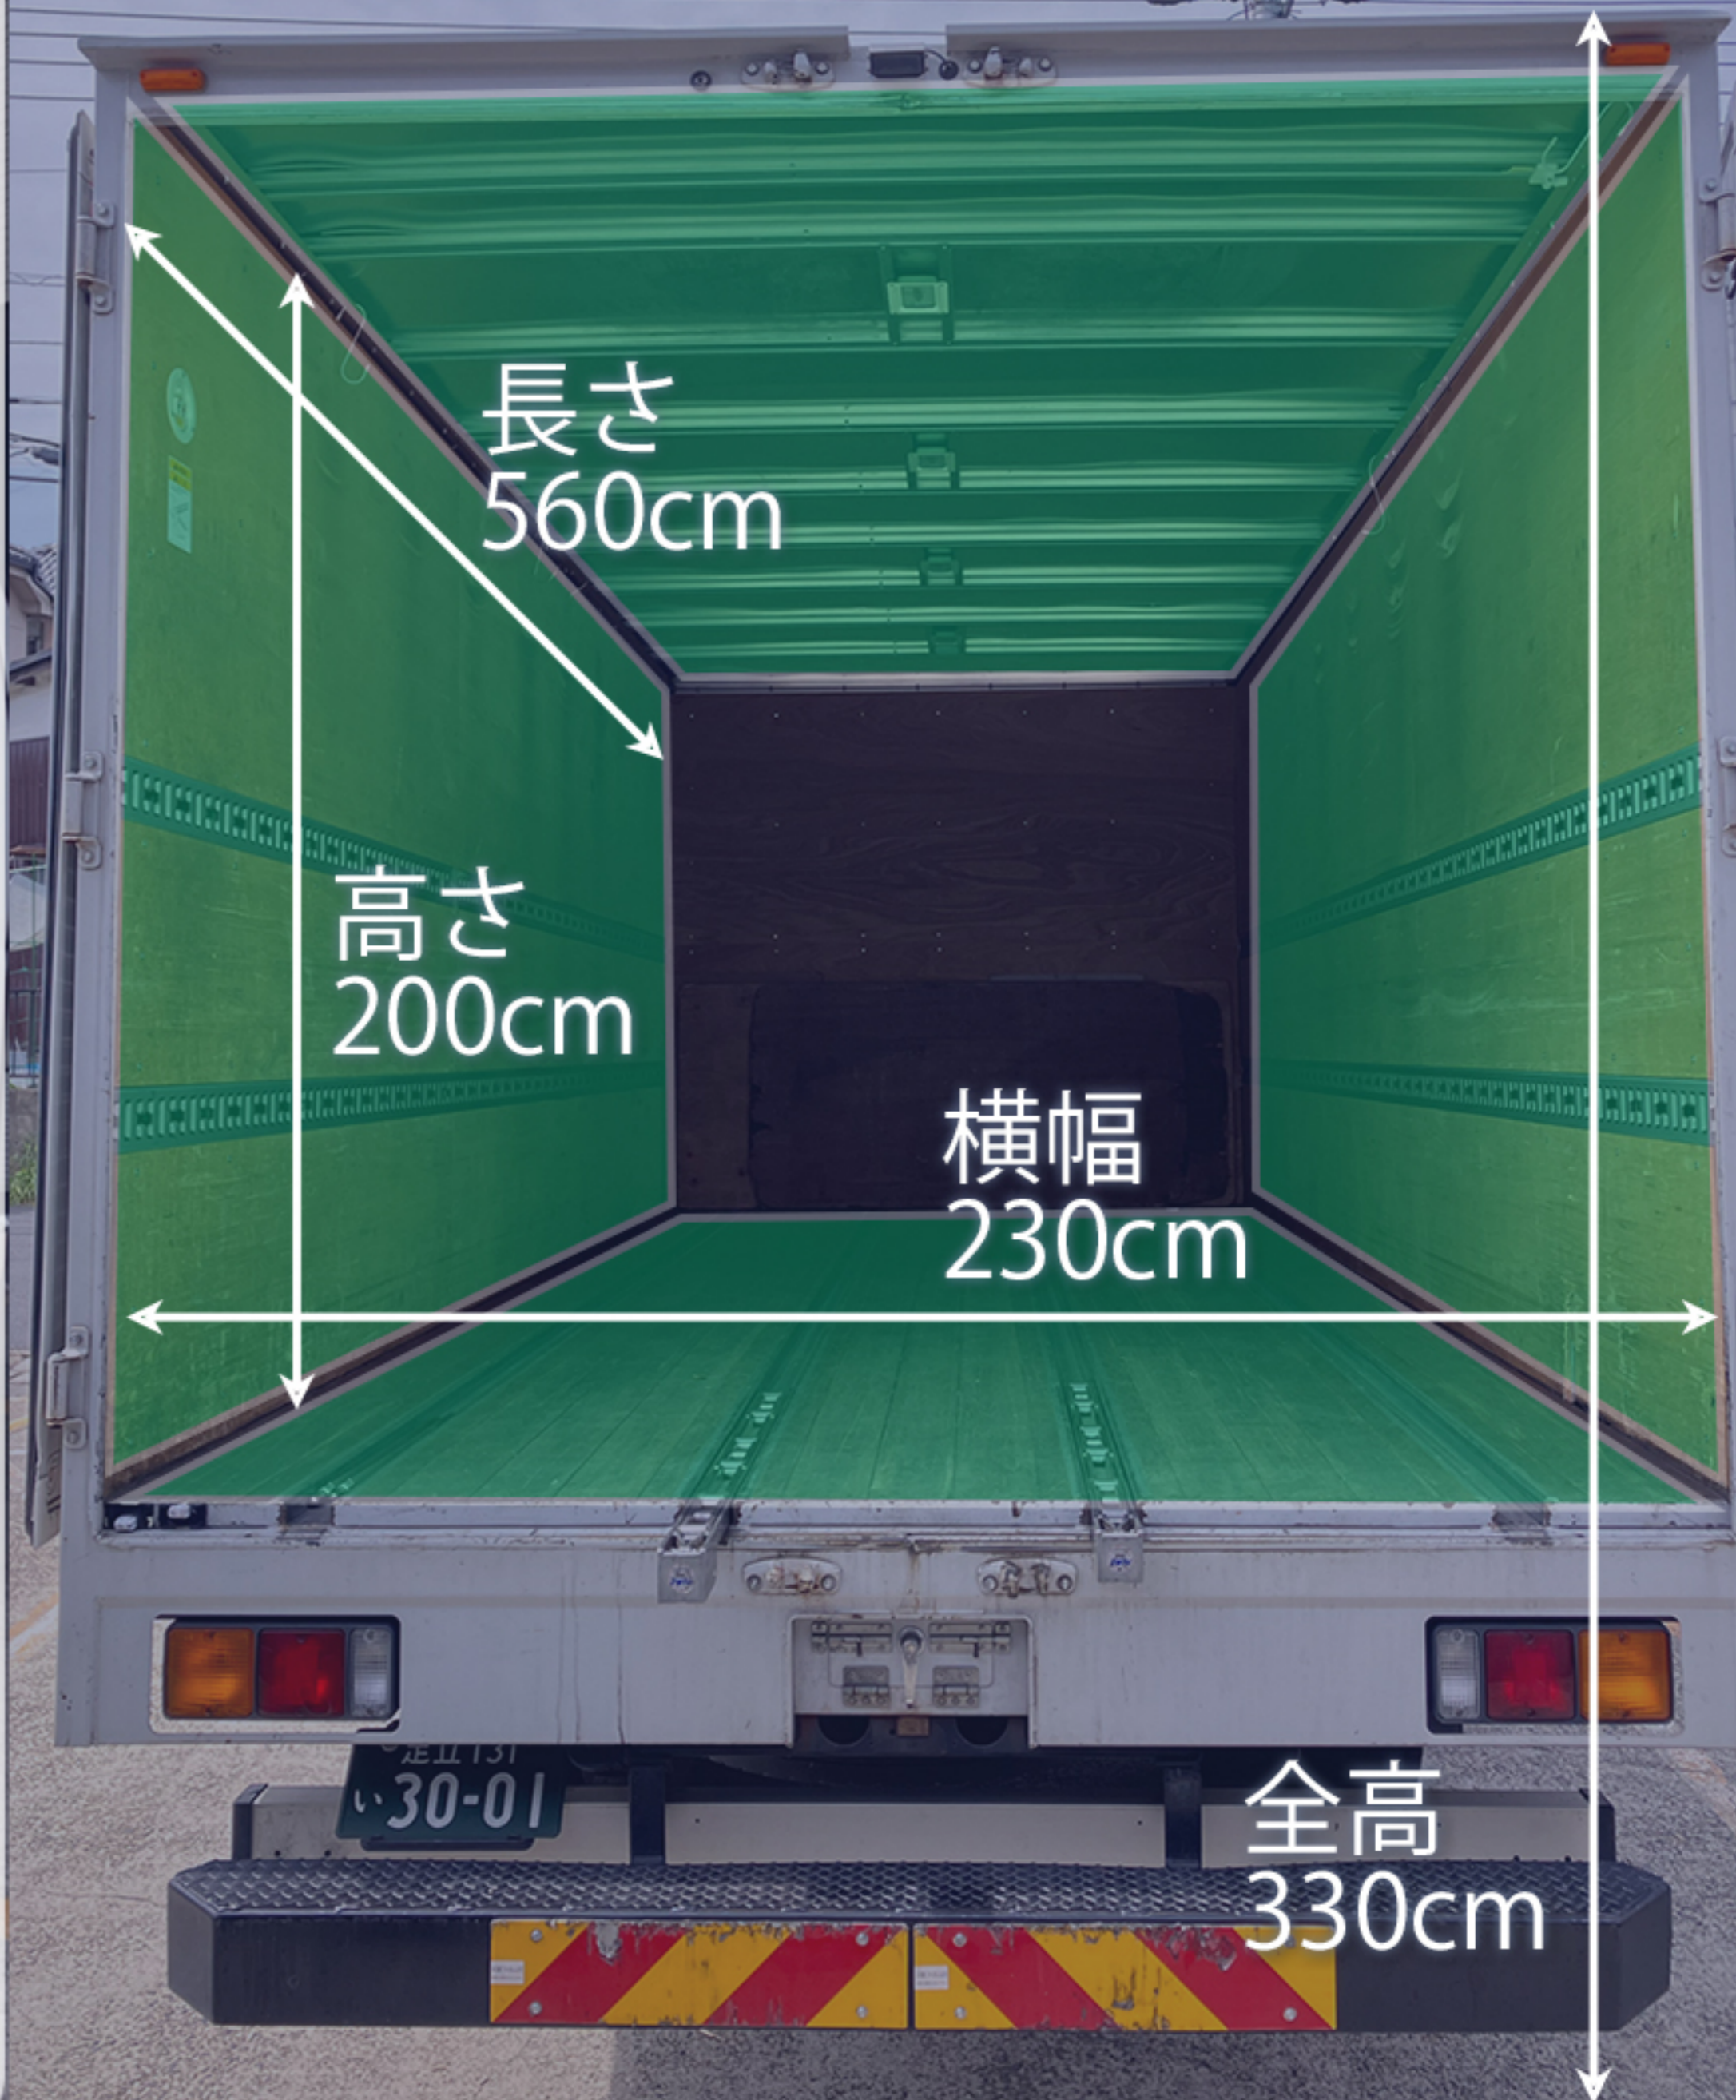

110 cm × 110 cm

■トラック規格: 中型4.5t 箱車

(セミロングワイド)

- 全長: 544cm
- 幅: 220 cm
- 高さ: 300cm
- 最大積載量: 4550 kg

4号車、12号車、13号車

※車種・仕様により寸法が異なります。詳細はお問い合わせください。

※高さ制限等がある場合は、余裕を持った寸法でご確認ください。

■パレット積載

長さ
330cm

高さ
170cm

横幅
205cm

全高
300cm

■トラック規格: 中型3t 箱車 (ワイドロング)

- 全長: 776cm
- 幅: 247cm
- 高さ: 330cm
- 最大積載量: 3100 kg

1号車

※高さ制限等がある場合は、余裕を持った寸法でご確認ください。

■パレット積載

※パレットの配置や荷物の高さにより変動する場合があります。

- 菊パレット: 最大16枚

95 cm × 65 cm

- 4/6パレット: 最大14枚

110 cm × 80 cm

- プラスチックパレット: 最大10枚

110 cm × 110 cm

3t車 箱サイズ

■トラック規格: 中型2.8t ウイング (ワイドロング)

- 全長: 812cm
- 幅: 249 cm
- 高さ: 350cm
- 最大積載量: 2800 kg

6号車

※高さ制限等がある場合は、余裕を持った寸法でご確認ください。

■パレット積載

※パレットの配置や荷物の高さにより変動する場合があります。

- 菊パレット: 最大17枚