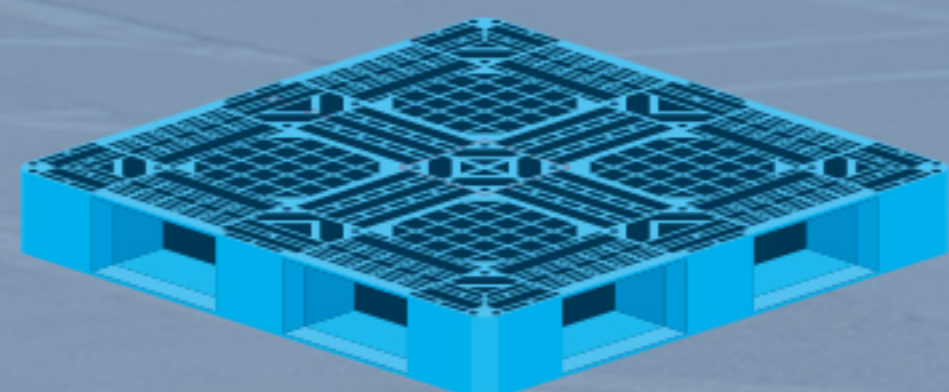

95 cm × 65 cm

- 4/6パレット: 最大14枚

110 cm × 80 cm

- プラスチックパレット: 最大10枚

110 cm × 110 cm

2.8t車 箱サイズ

高さ
210cm

横幅
230cm