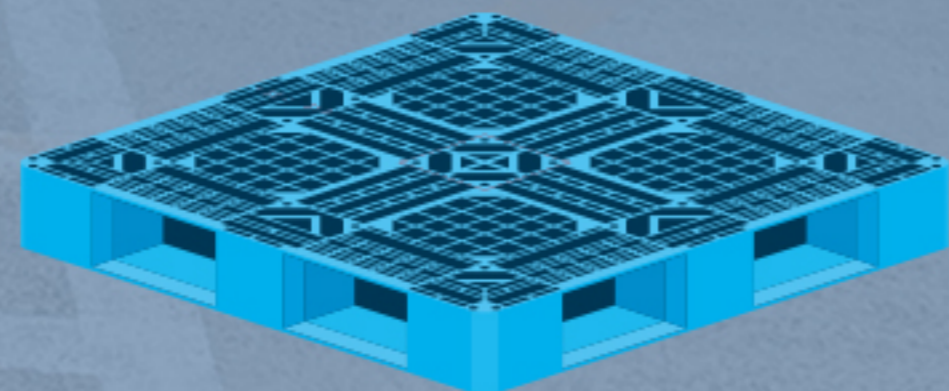

■パレット積載

※パレットの配置や荷物の高さにより変動する場合があります。

- 菊パレット: 最大16枚

95 cm × 65 cm

- 4/6パレット: 最大14枚

110 cm × 80 cm

- プラスチックパレット: 最大10枚

110 cm × 110 cm