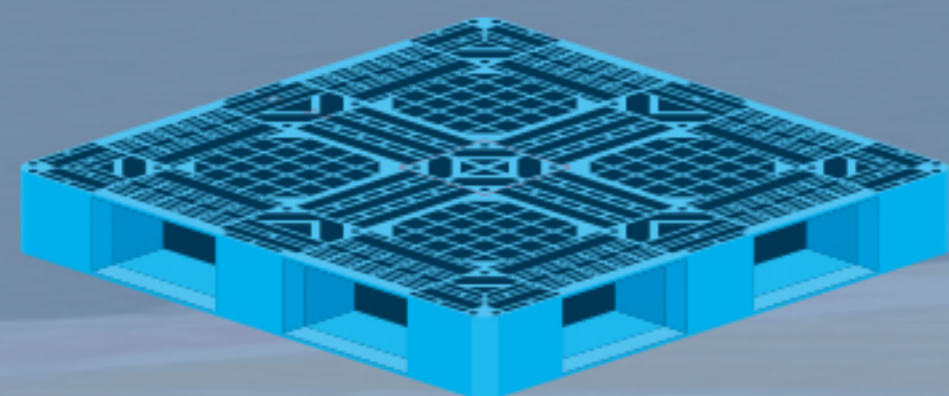

車両ラインナップ一覧

LOGISTICS PARTNER

確実なノウハウと機動力で、貴社のビジネスを加速させる

株式会社ソウマ

■トラック規格: 中型 3t 箱車 (セミロング)

- 全長: 524cm
- 幅: 192cm
- 高さ: 295cm
- 最大積載量: 3000 kg

11号車、14号車、15号車

※車種・仕様により寸法が異なります。詳細はお問い合わせください。

※高さ制限等がある場合は、余裕を持った寸法でご確認ください。

■パレット積載

※パレットの配置や荷物の高さにより変動する場合があります。

- 菊パレット: 最大5枚

95 cm × 65 cm

- 4/6パレット: 最大4枚

110 cm × 80 cm

- プラスチックパレット: 最大3枚

110 cm × 110 cm

■トラック規格: 中型4.5t 箱車

(セミロングワイド)

- 全長: 544cm
- 幅: 220 cm
- 高さ: 300cm
- 最大積載量: 4550 kg

4号車、12号車、13号車

※車種・仕様により寸法が異なります。詳細はお問い合わせください。

※高さ制限等がある場合は、余裕を持った寸法でご確認ください。

■パレット積載

長さ
330cm

高さ
170cm

横幅
205cm

全高
300cm

■トラック規格: 中型3t 箱車 (ワイドロング)

- 全長: 776cm
- 幅: 247cm
- 高さ: 330cm
- 最大積載量: 3100 kg

1号車

※高さ制限等がある場合は、余裕を持った寸法でご確認ください。